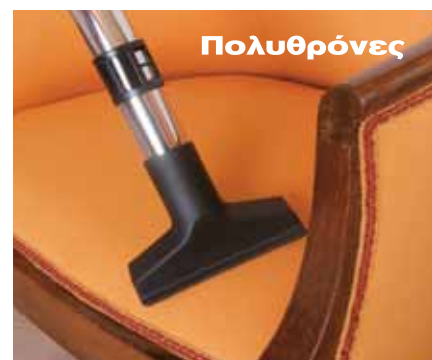

Ολοκληρωμένο σύστημα καθαρισμού
... για αέρινη ποιότητα ζωής!

ΕΞΑΡΤΗΜΑΤΑ